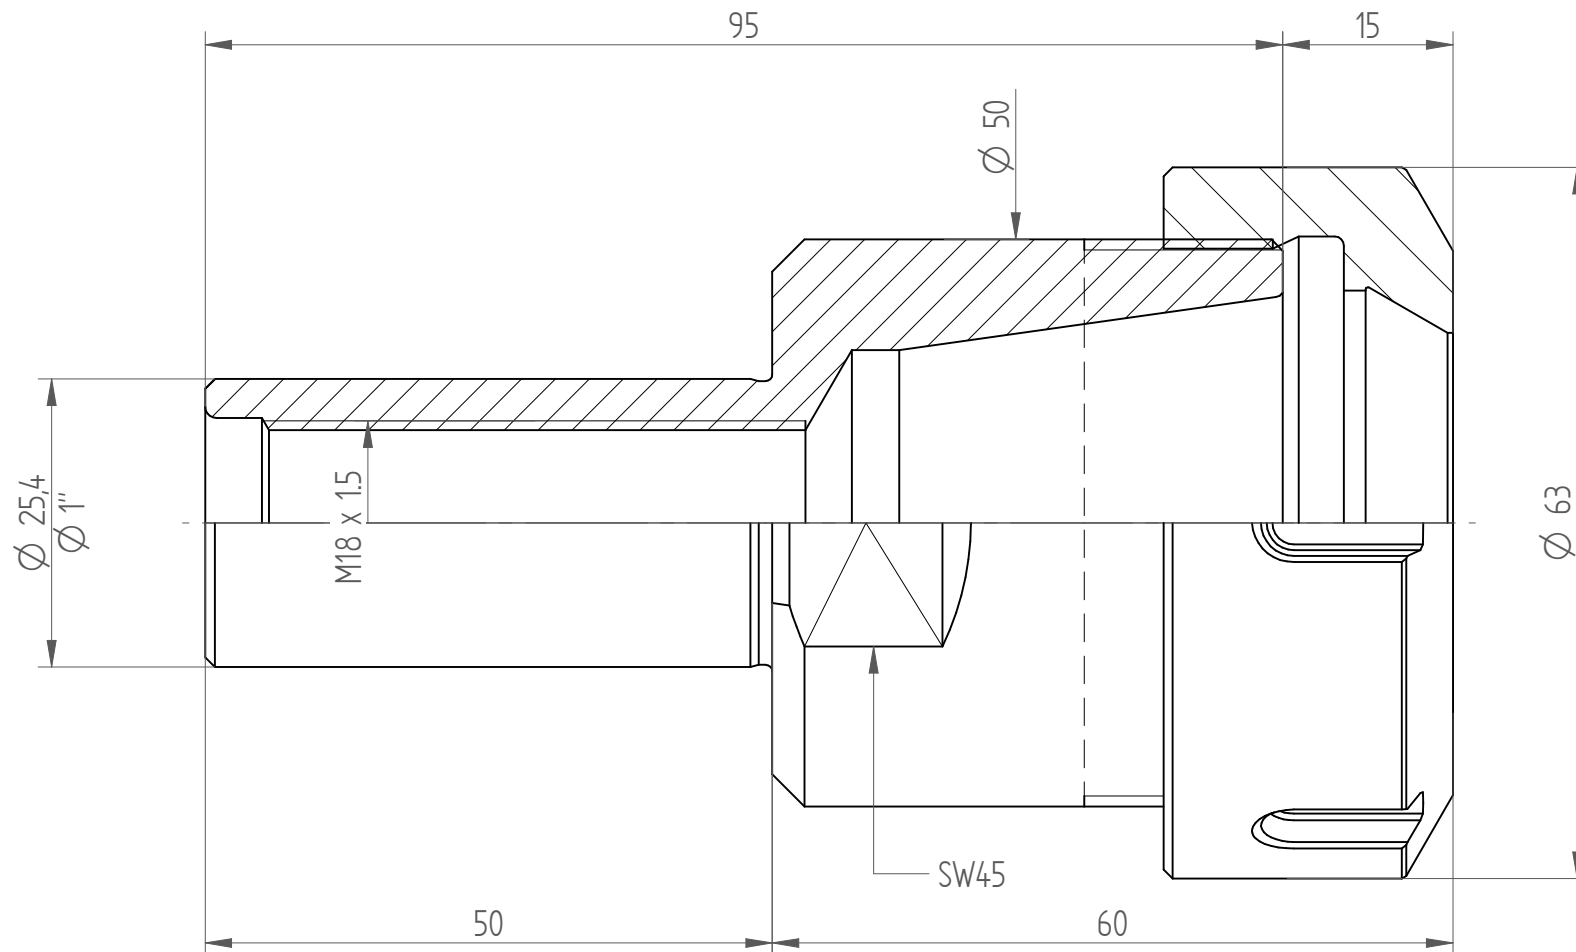

Swiss
Precision
Tools

REGO-FIX®

REGO-FIX AG
Obermattweg 60
4456 Tenniken / Switzerland

Phone +41 61 976 14 66
Fax +41 61 976 14 14
www.rego-fix.com

This is a non-controlled copy. All information given herein is subject to change without notice

The information given herein has been carefully checked and is believed to be correct. REGO-FIX, however, assumes no responsibility or liability for any errors, inaccuracies or omissions that may appear in this drawing

This document is subject to copyright laws. No part of this document may be reproduced or transmitted in any form or any means, electronic or mechanic, for any purpose, without the express written permission of REGO-FIX

Type : CYL1"x050_ER40
Part No. : 262514021
Date : 09.02.2015
Scale : 1.5:1